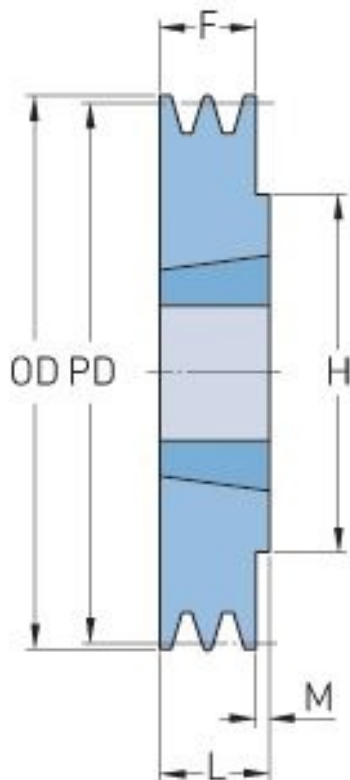

PHP 1SPZ112TB

Roztečný průměr (mm)	112
Vnější průměr (mm)	116
Typ řemenice	1
Číslo pouzdra	1610
Min. vnitřní průměr (mm)	14
Max. vnitřní průměr (mm)	42
F (mm)	16
G (mm)	-
K (mm)	-
L (mm)	25
M (mm)	9
H (mm)	80
Hmotnost (kg)	1.1